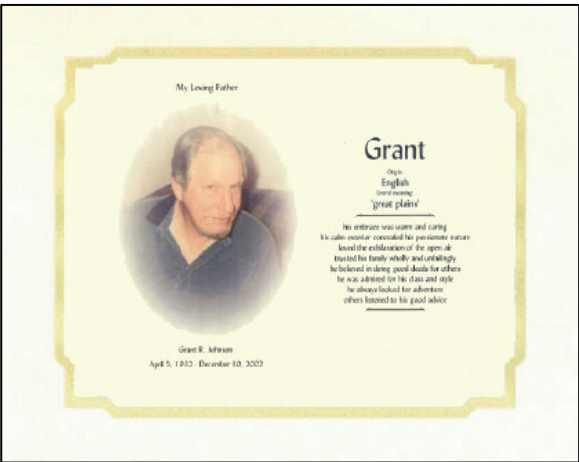

Frame Option #2
 Ivory/Metallic Gold
 Décor Mat
 Inside a
 11 x 14 Oak Frame
 \$43.95

Frame Option #3
 Ivory/Metallic Gold
 Décor Mat
 11 x 14
 \$26.95

Option #4
 Memorial
 Portrait Only
 \$16.95

Frame Option #3
 Black/Metallic Gold
 Décor Mat
 11 x 14
 \$26.95